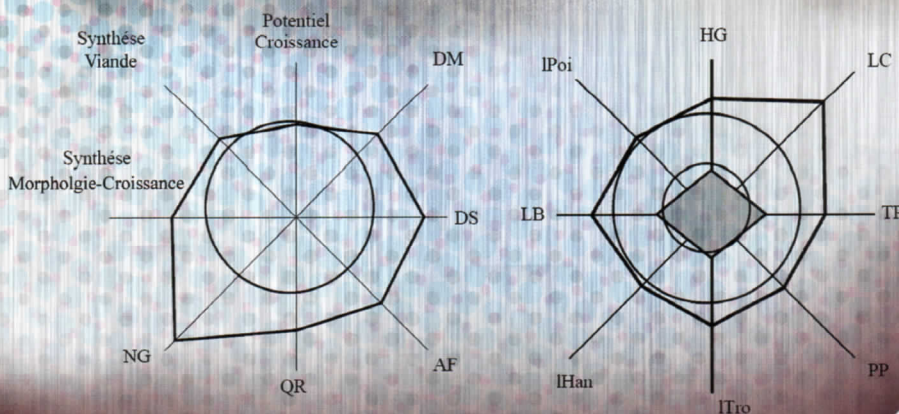

**EXCELLENCE
BAZADAISE**

Organisme de Sélection
de la Race Bazadaise
2, La Jardiasse Est - 33430 BAZAS
Tél : 05 56 25 11 67
www.bazadaise.fr
excellence-bazadaise@orange.fr

MIDATEST
Elevons l'Avenir

Les Nauzes - 81580 SOUAL
Tél : 05 63 82 52 75
Fax : 05 63 75 54 59
www.midatest.fr
midatest@midatest.fr

SERSIA FRANCE

69 Rue de la Motte Brûlon CS 80644
35706 RENNES cedex 7
Tél : (33) 02 99 85 21 40
Fax : (33) 02 99 85 21 59
www.sersia.fr
sersia@sersia.fr